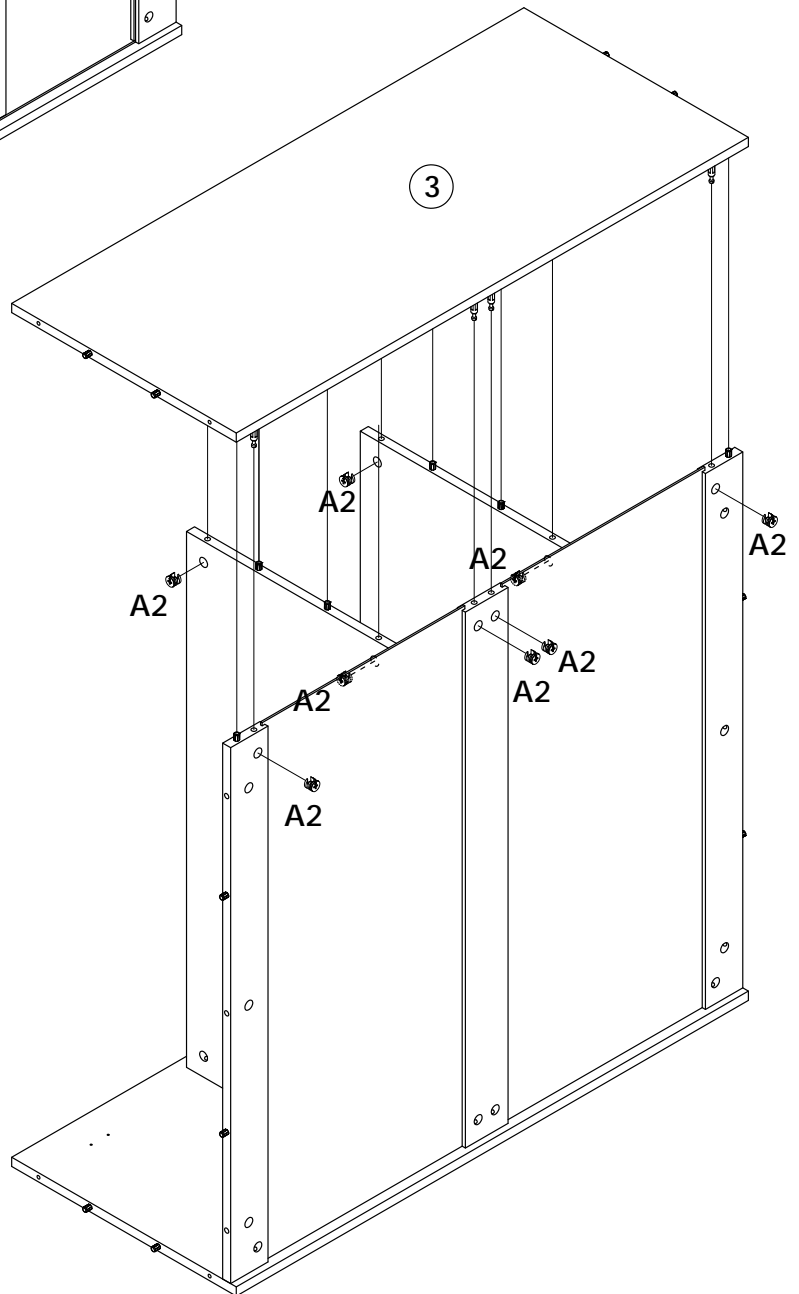

Schritt 3

A2

8PCS