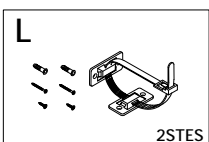

Schritt 5

A2  10PCS	E  7 x 50MM 4PCS
---	---

Schritt 6

Schritt 7

Schritt 8

H		J	
	4PCS		M6 x 30MM 8PCS

Schritt 9

1.

2.

3.

4.

WAND

Schritt 10

C  3.5 x 14MM 12PCS	D  6PCS	F  2SETS
---	---	--

Schritt 11

- A. Stelle diese Schrauben ein, um den Abstand zwischen dem oberen und unteren Teil der Türverkleidung einzustellen.
- B. Stelle diese Schrauben ein, um den linken und rechten Abstand der Türverkleidung einzustellen.
- C. Stelle diese Schraube ein, um den Längsabstand der Türverkleidung einzustellen