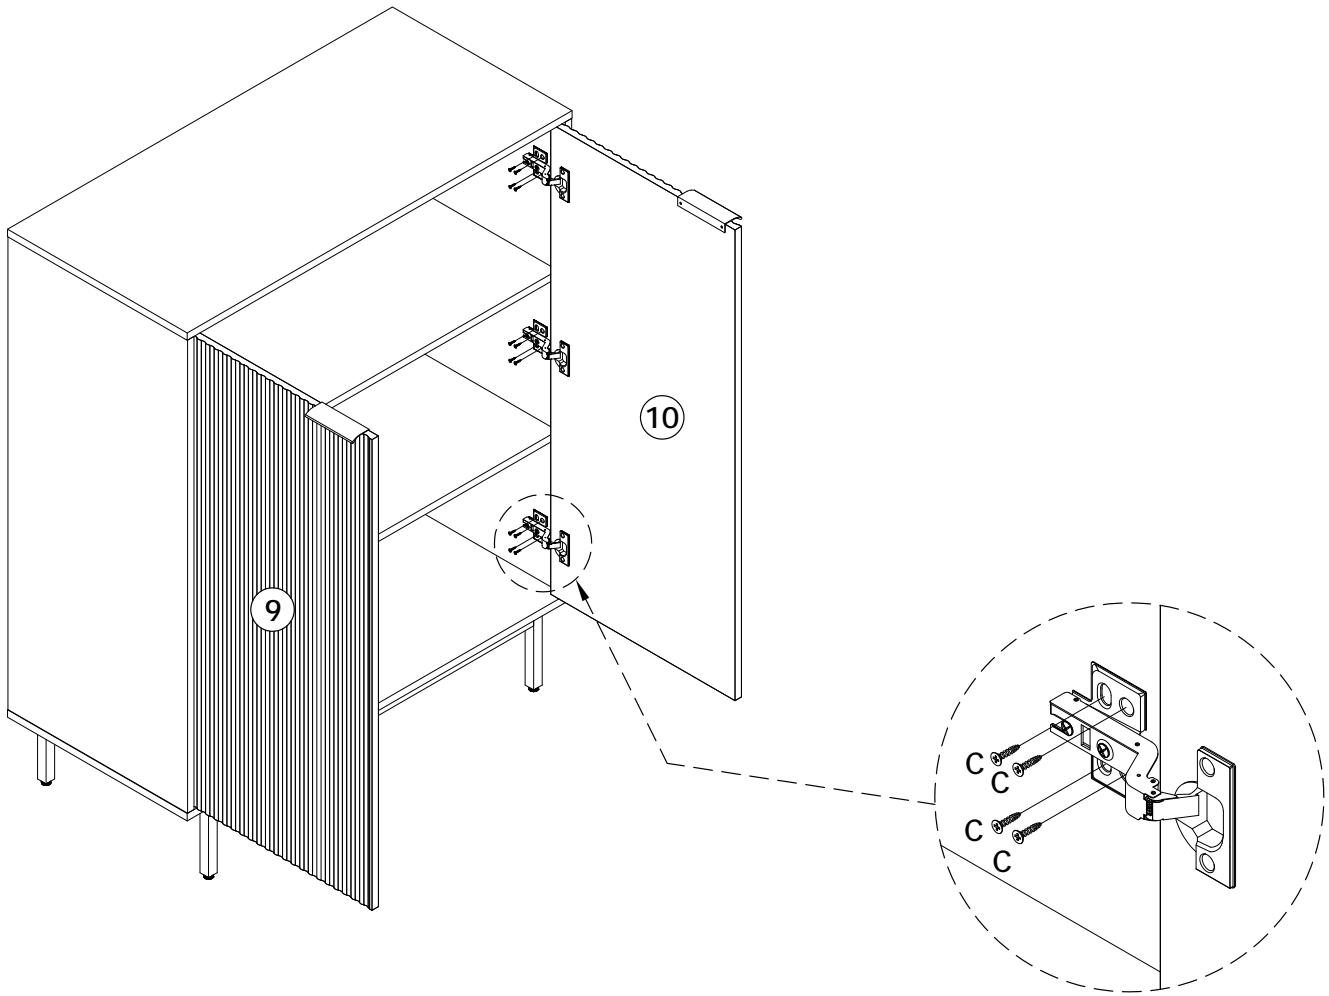

2.

3.

4.

WAND

Schritt 10

C  3.5 x 14MM 12PCS	D  6PCS	F  2SETS
---	---	--

Schritt 11

- A. Stelle diese Schrauben ein, um den Abstand zwischen dem oberen und unteren Teil der Türverkleidung einzustellen.
- B. Stelle diese Schrauben ein, um den linken und rechten Abstand der Türverkleidung einzustellen.
- C. Stelle diese Schraube ein, um den Längsabstand der Türverkleidung einzustellen