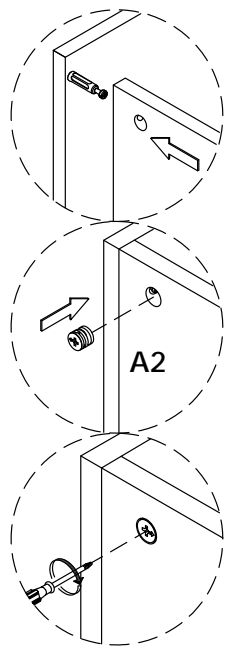

Schritt 2

A2

8PCS