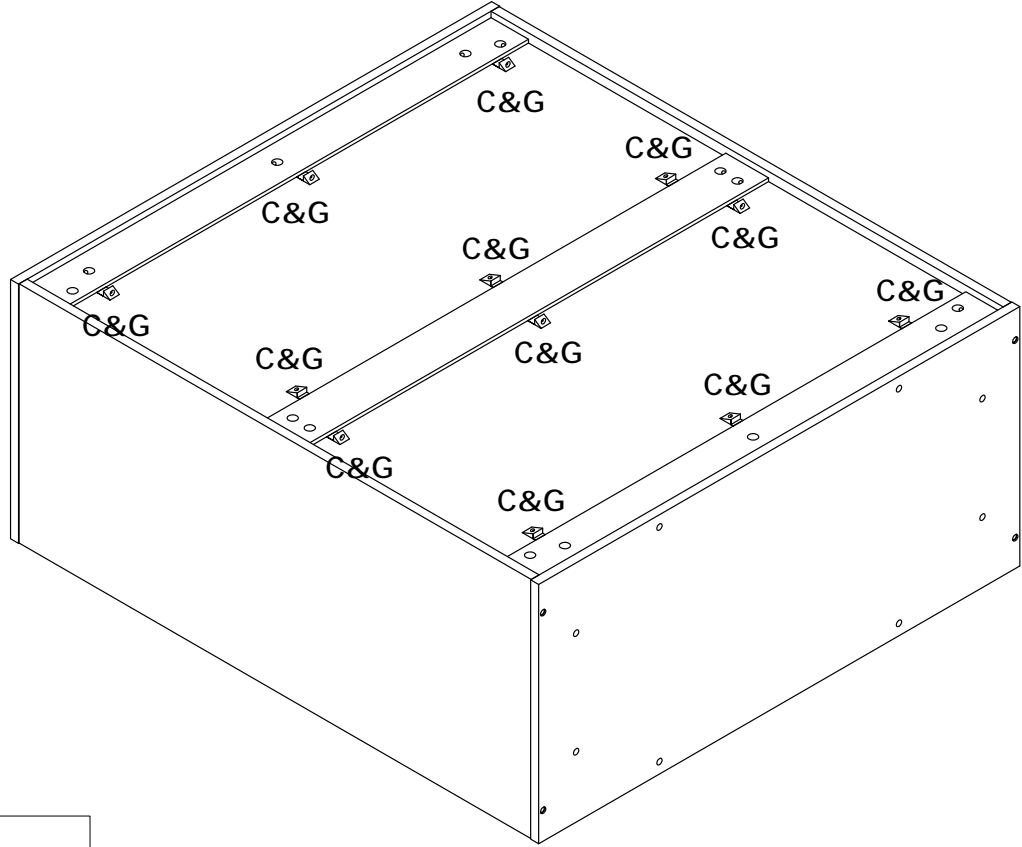

Gebrauchsanweisung Sideboard NYLA - 115 x 90 cm Natur/Schwarz

Designed in Germany

**Wichtig:
FÜR SPÄTERE BEZUGNAHME
AUFBEWAHREN. SORGFÄLTIG LESEN!**

Teileliste

Lieferumfang 1

<p>②</p>  <p>1PC</p>	<p>③</p>  <p>1PC</p>	<p>⑧</p>  <p>2PCS</p>
<p>⑨</p>  <p>1PC</p>	<p>⑩</p>  <p>1PC</p>	

Schritt 1

Schritt 2

A2

8PCS

Schritt 3

A2

8PCS

Schritt 4

Schritt 5

A2  10PCS	E  7 x 50MM 4PCS
---	---

Schritt 6

Schritt 7

Schritt 8

H		J	
	4PCS		M6 x 30MM 8PCS

Schritt 9

1.