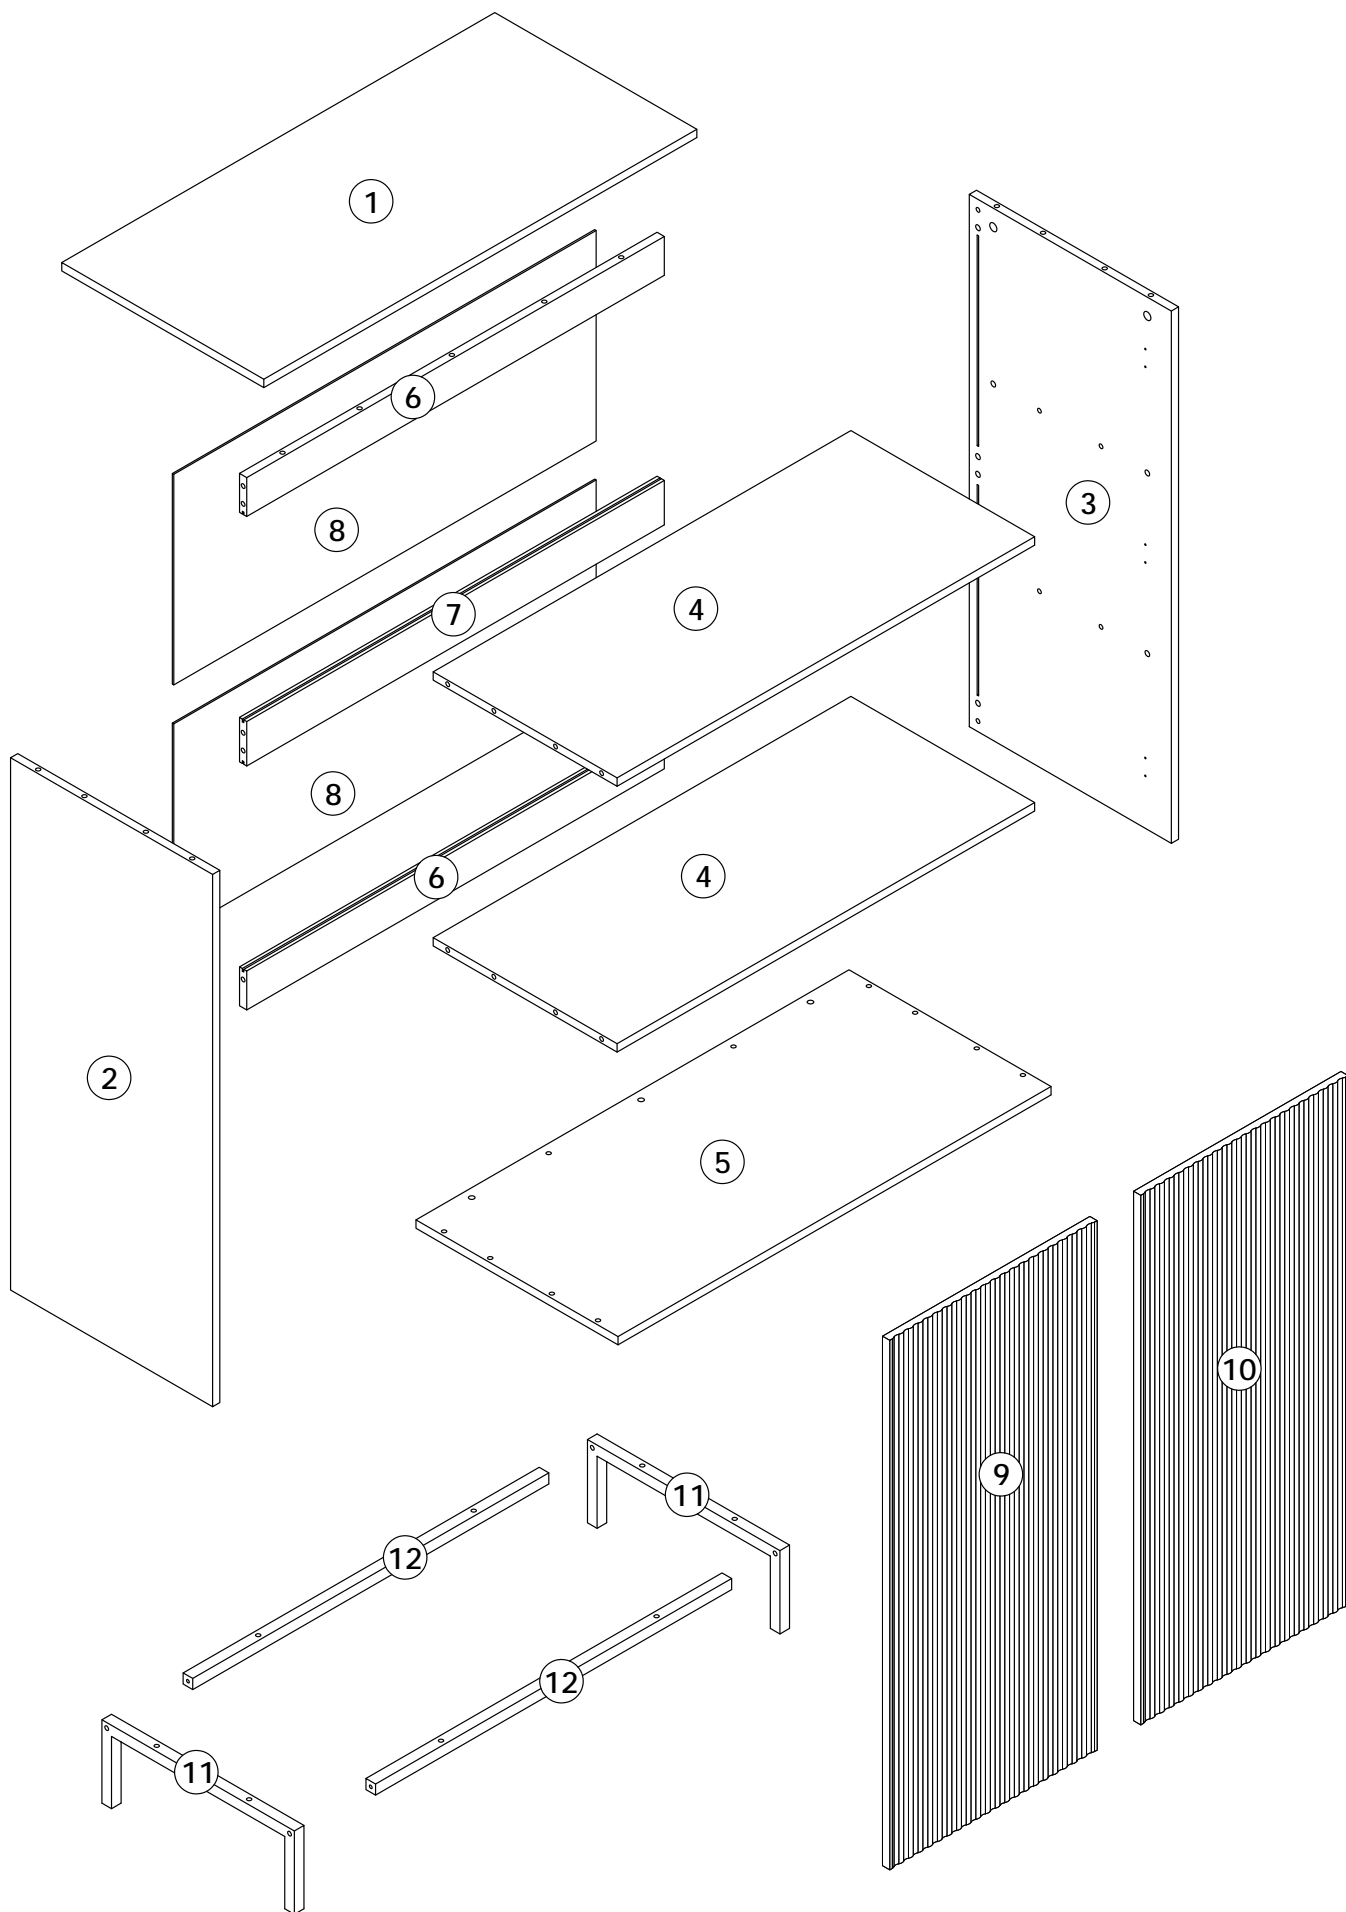

Gebrauchsanweisung Sideboard NYLA - 115 x 90 cm Natur/Schwarz

Designed in Germany

**Wichtig:
FÜR SPÄTERE BEZUGNAHME
AUFBEWAHREN. SORGFÄLTIG LESEN!**

Teileliste

Lieferumfang 1

<p>②</p>  <p>1PC</p>	<p>③</p>  <p>1PC</p>	<p>⑧</p>  <p>2PCS</p>
<p>⑨</p>  <p>1PC</p>	<p>⑩</p>  <p>1PC</p>	

Lieferumfang 2

<p>①</p>  <p>1PC</p>	<p>④</p>  <p>2PCS</p>	<p>⑤</p>  <p>1PC</p>
<p>⑥</p>  <p>2PCS</p>	<p>⑦</p>  <p>1PC</p>	<p>⑪</p>  <p>2PCS</p>
<p>⑫</p>  <p>2PCS</p>		

Lieferumfang Ersatzteile

<p>A</p>  <p>A1 A2</p> <p>26STES</p>	<p>B</p>  <p>8 x 40MM</p> <p>24PCS</p>	<p>C</p>  <p>3.5 x 14MM</p> <p>48PCS</p>	<p>D</p>  <p>6PCS</p>
<p>E</p>  <p>7 x 50MM</p> <p>4PCS</p>	<p>F</p>  <p>2SETS</p>	<p>G</p>  <p>12PCS</p>	<p>H</p>  <p>4PCS</p>
<p>J</p>  <p>M6 x 30MM</p> <p>8PCS</p>	<p>K</p>  <p>M6 x 35MM</p> <p>4PCS</p>	<p>L</p>  <p>2STES</p>	