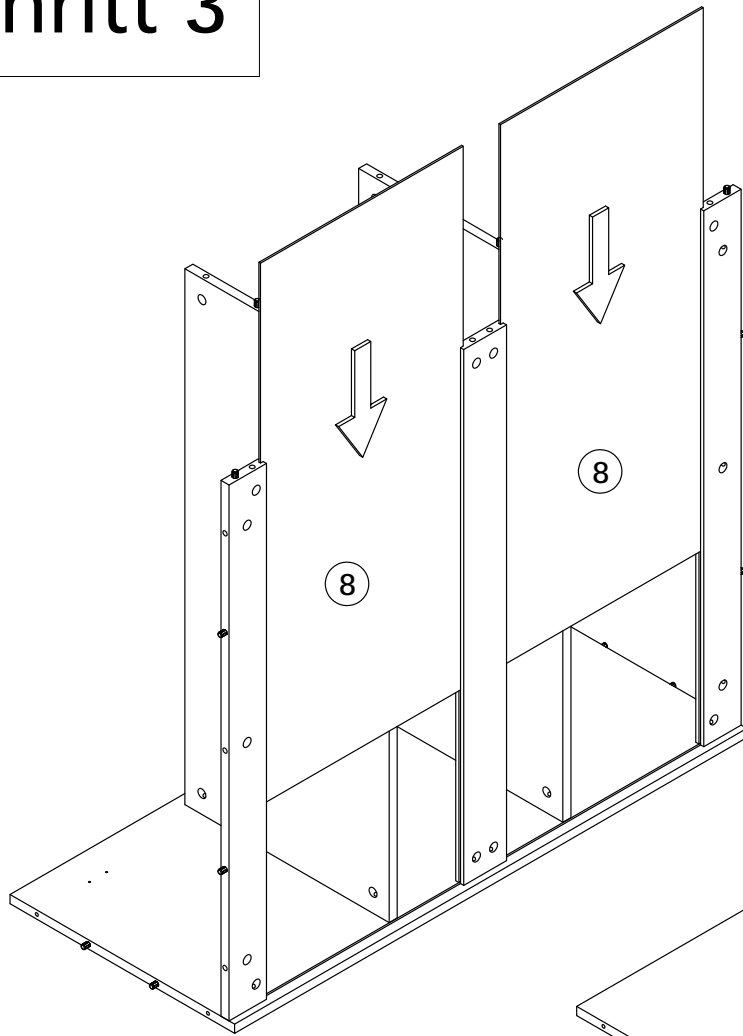

Schritt 3

A2

8PCS