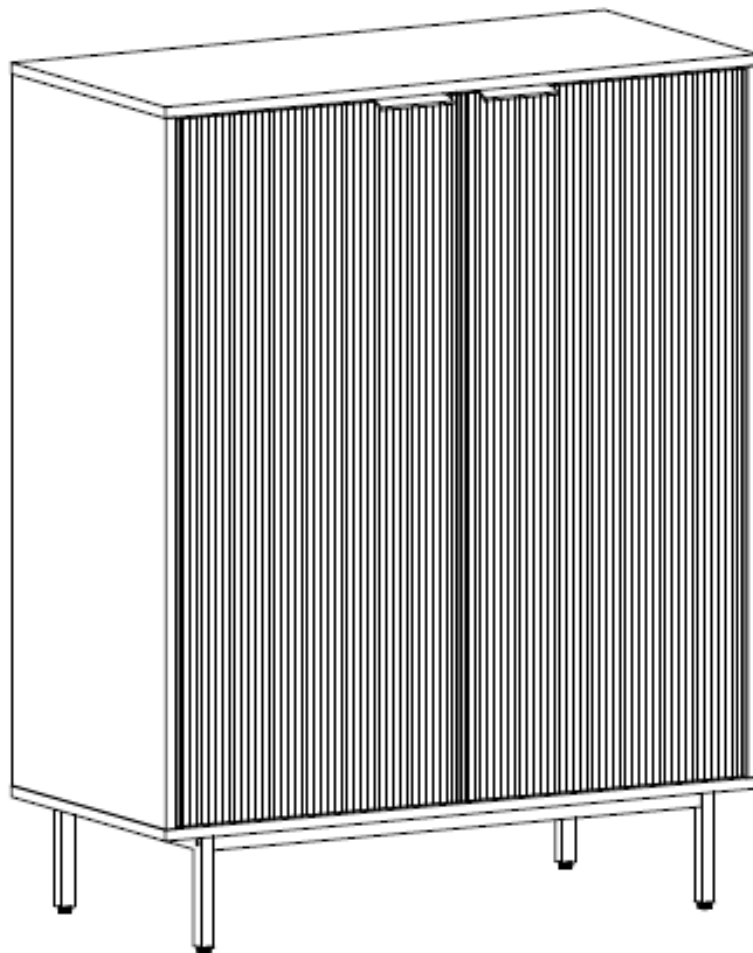

Gebrauchsanweisung Sideboard NYLA - 115 x 90 cm Natur/Schwarz

Designed in Germany

**Wichtig:
FÜR SPÄTERE BEZUGNAHME
AUFBEWAHREN. SORGFÄLTIG LESEN!**

Teileliste

Lieferumfang 1

<p>②</p>  <p>1PC</p>	<p>③</p>  <p>1PC</p>	<p>⑧</p>  <p>2PCS</p>
<p>⑨</p>  <p>1PC</p>	<p>⑩</p>  <p>1PC</p>	