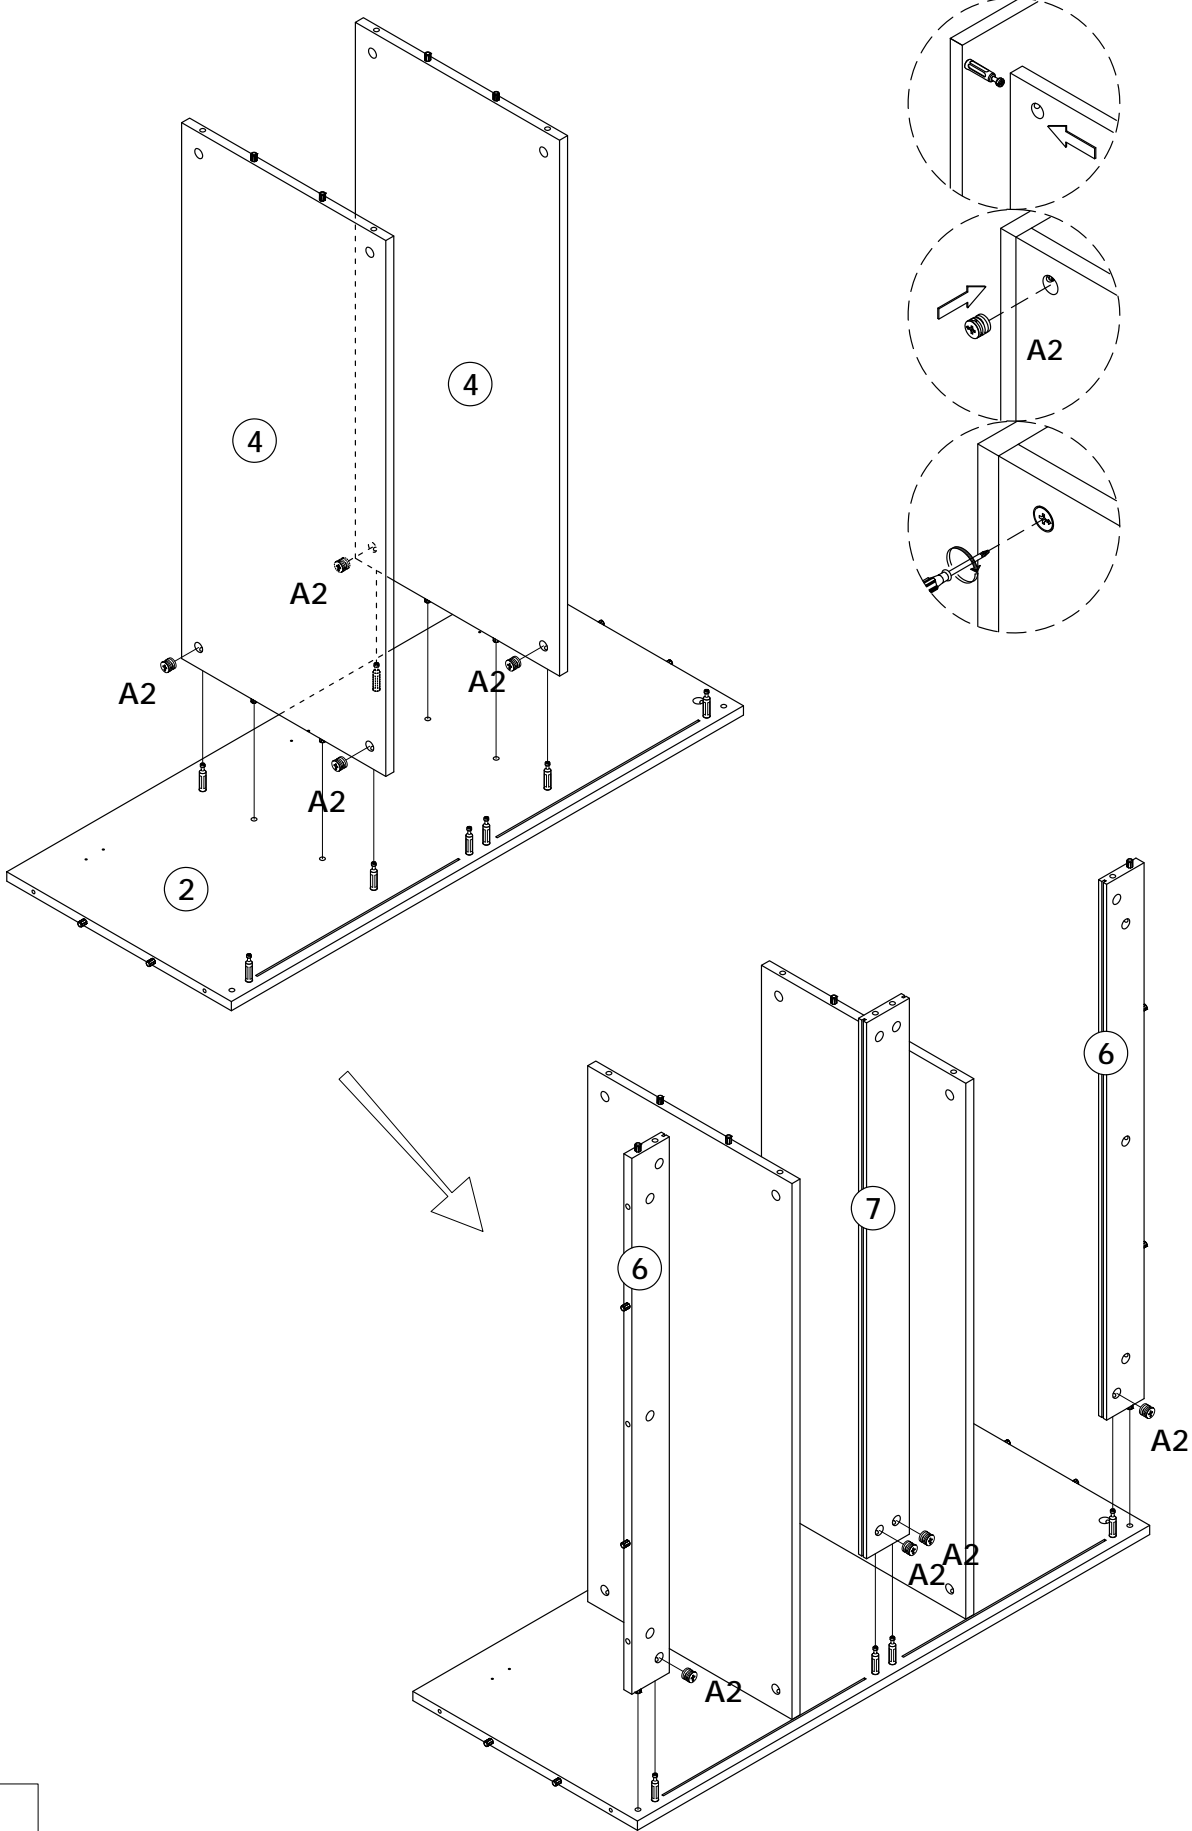

Schritt 2

A2

8PCS