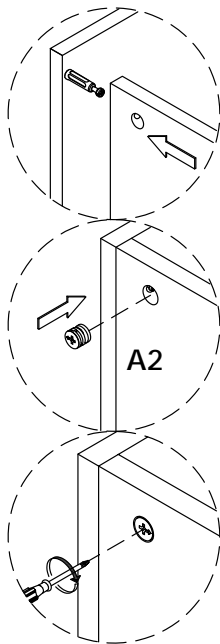

Schritt 3

A2

8PCS